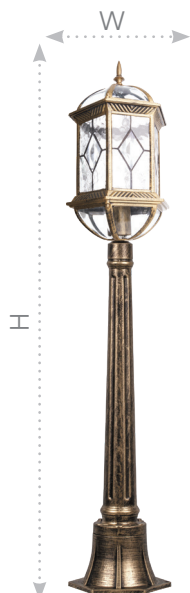

Садово-парковые светильники серии «Венеция», черное золото

Feron

Материал: металл, стекло

60W
на патрон

E27

IP44

PL134 арт. 11337
LxWxH, мм
(205x205x280)

PL171 арт. 11339
LxWxH, мм
(205x205x500)

PL170 арт. 11338
LxWxH, мм
(205x205x1130)

Монтажные
размеры PL170:

Монтажные
размеры PL176:

PL176 арт. 11340
LxWxH, мм
(225x225x2100)

PL131 арт. 11335
LxWxH, мм
(205x230x380)

PL130 арт. 11334
LxWxH, мм
(205x230x510)