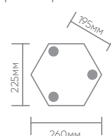

Садово-парковые светильники серии «Венеция», черное золото

Feron

Материал: металл, стекло

60W
на патрон

E27

IP44

PL134 арт. 11337
LxWxH, мм
(205x205x280)

PL171 арт. 11339
LxWxH, мм
(205x205x500)

PL170 арт. 11338
LxWxH, мм
(205x205x1130)

Монтажные
размеры PL170:

Монтажные
размеры PL176:

PL176 арт. 11340
LxWxH, мм
(225x225x2100)

PL131 арт. 11335
LxWxH, мм
(205x230x380)

PL130 арт. 11334
LxWxH, мм
(205x230x510)