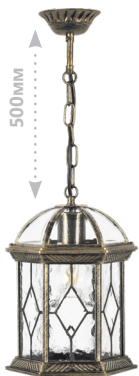

Садово-парковые светильники серии «Венеция», черное золото

Feron

Материал: металл, стекло

60W
на патрон

E27

IP44

PL134 арт. 11337
LxWxH, мм
(205x205x280)

PL171 арт. 11339
LxWxH, мм
(205x205x500)

PL170 арт. 11338
LxWxH, мм
(205x205x1130)

Монтажные
размеры PL170:

Монтажные
размеры PL176:

PL176 арт. 11340
LxWxH, мм
(225x225x2100)

PL131 арт. 11335
LxWxH, мм
(205x230x380)

PL130 арт. 11334
LxWxH, мм
(205x230x510)

Классика всегда актуальна. В саду или парке, на террасе или в патио, как часть общего освещения или акцент, светильники Венеция будут отличным выбором.

Витражное стекло в металлическом корпусе плафона сочетают в себе очарование старины и качественное исполнение.