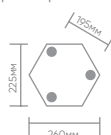

Садово-парковые светильники серии «Венеция», черное золото

Feron

Материал: металл, стекло

60W
на патрон

E27

IP44

PL134 арт. 11337
LxWxH, мм
(205x205x280)

PL171 арт. 11339
LxWxH, мм
(205x205x500)

PL170 арт. 11338
LxWxH, мм
(205x205x1130)

Монтажные
размеры PL170:

Монтажные
размеры PL176:

PL176 арт. 11340
LxWxH, мм
(225x225x2100)

PL131 арт. 11335
LxWxH, мм
(205x230x380)

PL130 арт. 11334
LxWxH, мм
(205x230x510)